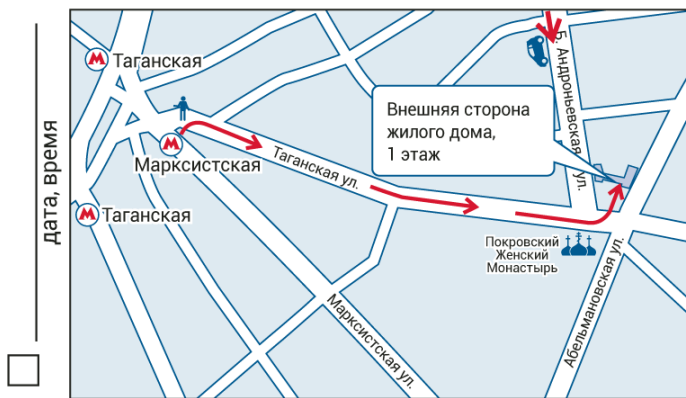

ул. Большая Андроньевская, д. 25/33 (от метро 15 мин. пешком)

ул. Сретенка, д. 16/2 (от метро 7 мин. пешком)

Гоголевский бульвар, д. 3 (от метро 1 мин. пешком)

3Dlab

X-RAY DIAGNOSTICS

+7 (499) 584-44-84

info@3d-lab.ru

Сб-Вс 11:00–18:00

ул. Крымский Вал, д. 3, стр. 2 (от метро 1 мин. пешком)

Хорошевское шоссе, д. 32а, под.10 (от метро 6 мин. пешком)