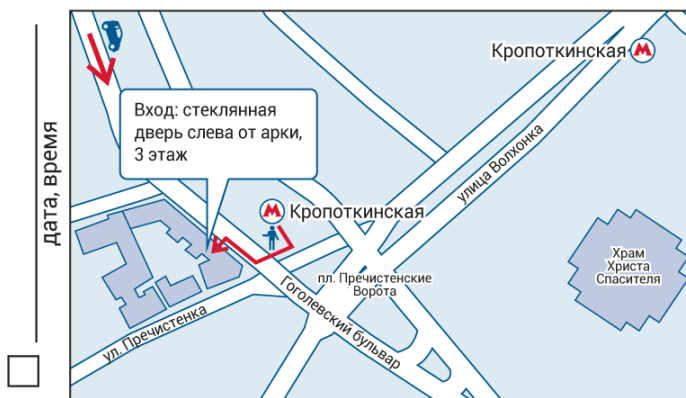

ул. Большая Андроньевская, д. 25/33 (от метро 15 мин. пешком)

ул. Сретенка, д. 16/2 (от метро 7 мин. пешком)

Гоголевский бульвар, д. 3 (от метро 1 мин. пешком)

3Dlab

X-RAY DIAGNOSTICS

+7 (499) 584-44-84

info@3d-lab.ru

Сб-Вс 11:00–18:00

ул. Крымский Вал, д. 3, стр. 2 (от метро 1 мин. пешком)

Хорошевское шоссе, д. 32а, под.10 (от метро 6 мин. пешком)