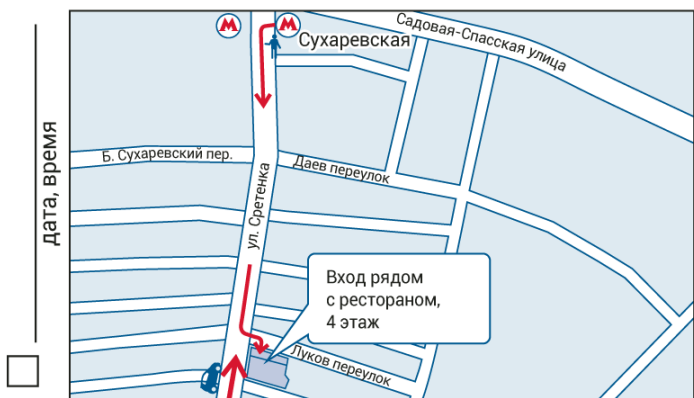

ул. Большая Андроньевская, д. 25/33 (от метро 15 мин. пешком)

ул. Сретенка, д. 16/2 (от метро 7 мин. пешком)

Гоголевский бульвар, д. 3 (от метро 1 мин. пешком)

3Dlab

X-RAY DIAGNOSTICS

+7 (499) 584-44-84

info@3d-lab.ru